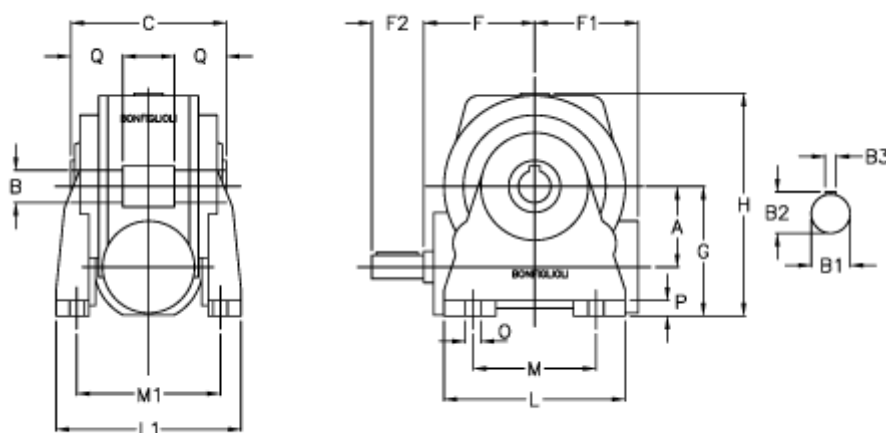

Varenummer: 3901250060100  
 Beskrivelse: Snekkegear med fri indgangsaksel  
 VF 250N-60-HS

## Mål

a	= 250.0	F1 = 277	O = 33.0
B	= 110	F2 = 110	P = 30
B1	= 55	g = 380	Q = 85.0
B2	= 59.0	H = 645.0	
B3	= 16	L = 520	
Betegnelse	= VF 250N-xx-HS	L1 = 380	
C	= 320	m = 400	
F	= 276.0	M1 = 310.0	